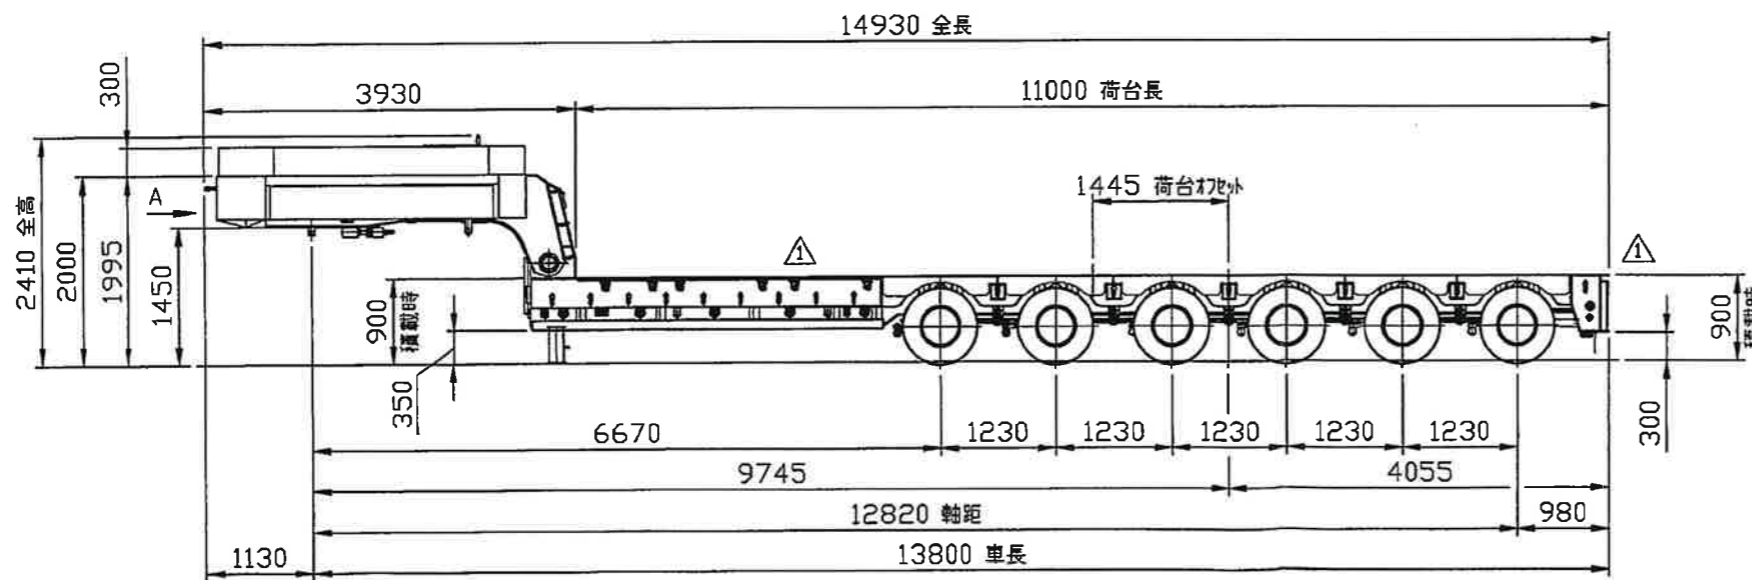

外観四面図

A 矢視 (1:75)

※1: 本図中に記載無き事項は、弊社仕様と致します。
 ※2: 提出後、7日以内にご回答ない場合は、ご承認を頂いたものとします。

ご承認 様

△ T3747 版番号: 第3版

名称	外観四面図 承認図	製図 呂
		日付 04/25/2021
図番	A3707E3-2/11	用紙 A3
		尺度 1:75
TOYO TRAILER Co., Ltd 株式会社トヨートレーラー		