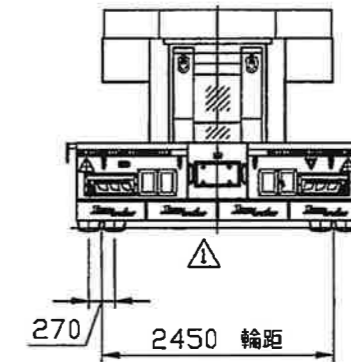

外観四面図

A 矢視 (1:75)

※1: 本図中に記載無き事項は、弊社仕様と致します。
 ※2: 提出後、7日以内にご回答ない場合は、ご承認を頂いたものとします。

ご承認 様

△ T3747 版番号: 第3版

名称	外観四面図 承認図	製図 呂
		日付 04/25/2021
図番	A3707E3-2/11	用紙 A3
		尺度 1:75
TOYO TRAILER Co., Ltd 株式会社トヨートレーラー		