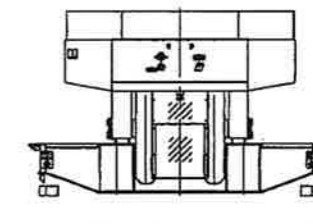

外観四面図

A 矢視 (1:75)

※1: 本図中に記載無き事項は、弊社仕様と致します。
 ※2: 提出後、7日以内にご回答ない場合は、ご承認を頂いたものとします。

ご承認 様

△ T3747 版番号: 第3版

名称	外観四面図 承認図	製図 呂
		日付 04/25/2021
図番	A3707E3-2/11	用紙 A3
		尺度 1:75
TOYO TRAILER Co., Ltd 株式会社トヨートレーラー		